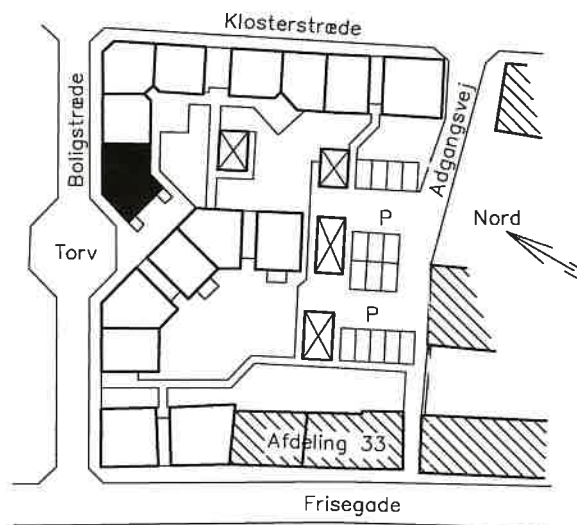

Alle mål er ca. mål i cm.

Nykøbing F. Boligselskab afd. 31 – Blok 3B
Marts 2002

Areal er bruttoareal
Klosterstræde 28–dør 3, 2 sal
3–rums bolig 90,0 m²