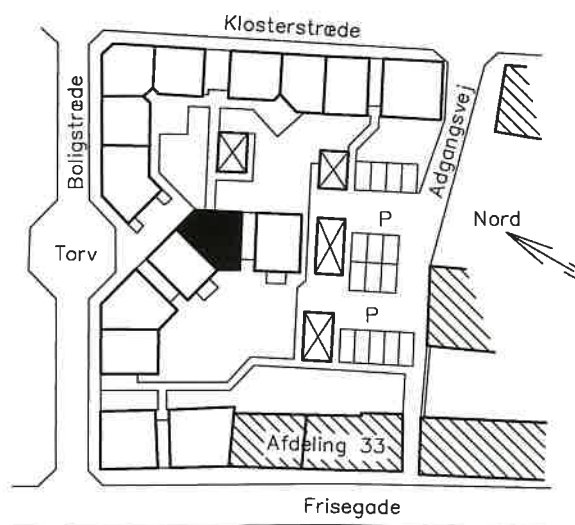

Alle mål er ca. mål i cm.

Nykøbing F. Boligselskab afd. 31 – Blok 2
Marts 2002

Areal er bruttoareal
Klosterstræde 34B, St.Th.
2-rums bolig 77,0 m²