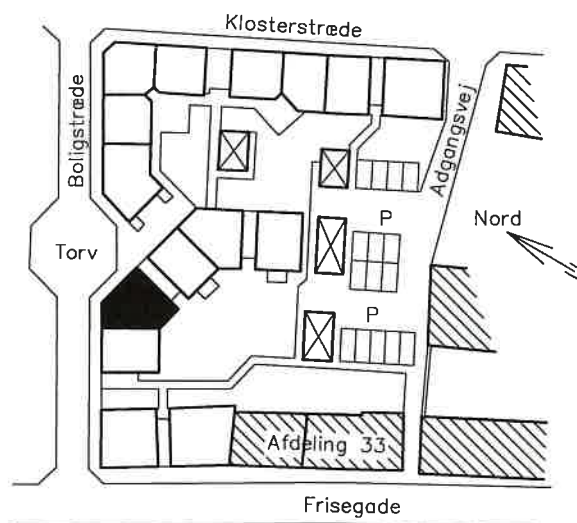

Alle mål er ca. mål i cm.

Nykøbing F. Boligselskab afd. 31 – Blok 2  
Marts 2002

Areal er bruttoareal  
Klosterstræde 34A, 1.Th.  
3-rums bolig 84,0 m<sup>2</sup>