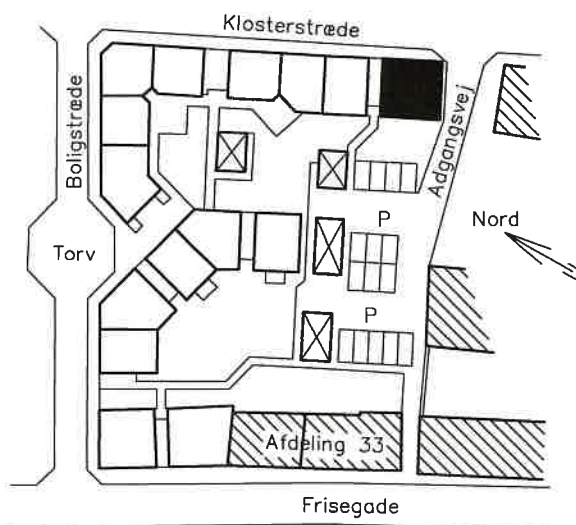

Alle mål er ca. mål i cm.

Nykøbing F. Boligselskab afd. 31 – Blok 3A
Marts 2002

Areal er bruttoareal
Klosterstræde 30, 2.Tv.
3-rums bolig 93,0 m²