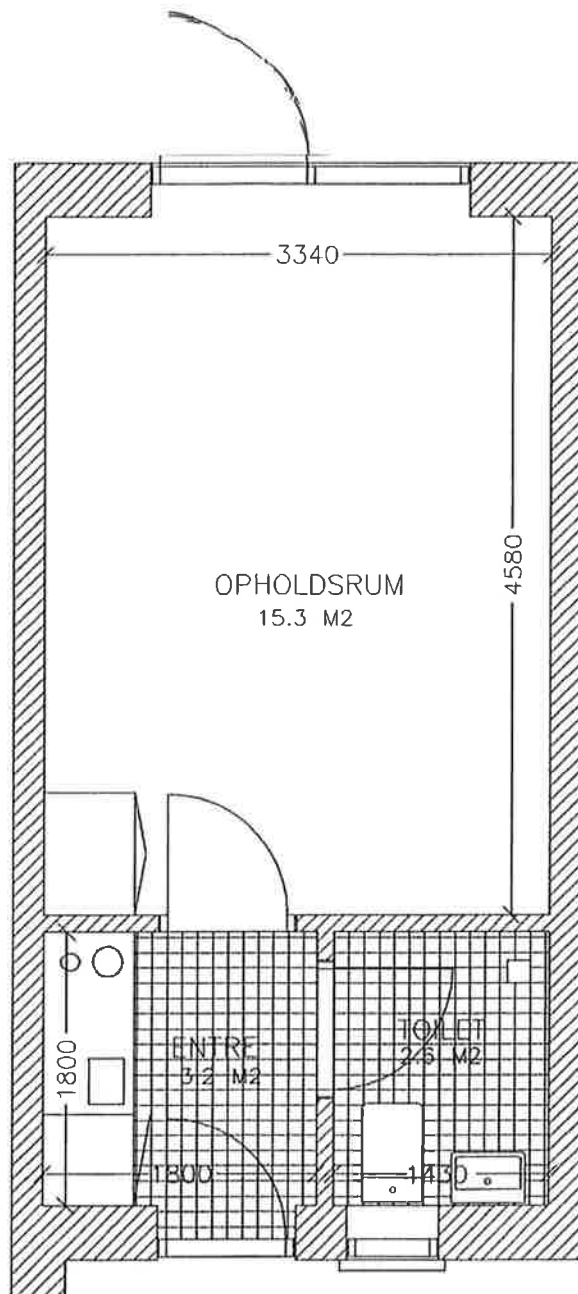

Solvænget 14H 4840 Nr. Alslev

1-RUMSBOLIG - BRUTTOAREAL 25.5 M2