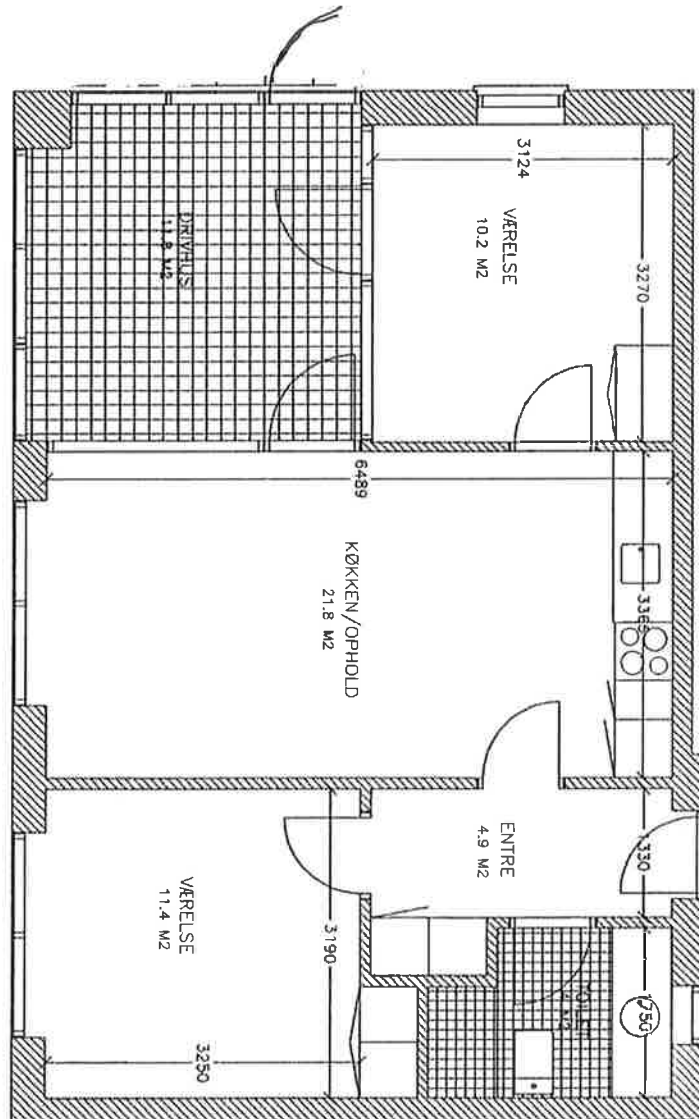

Solvænget 14 I 4840 Nr. Alslev

3-RUMSBOLIG - BRUTTOAREAL 74.6 M²