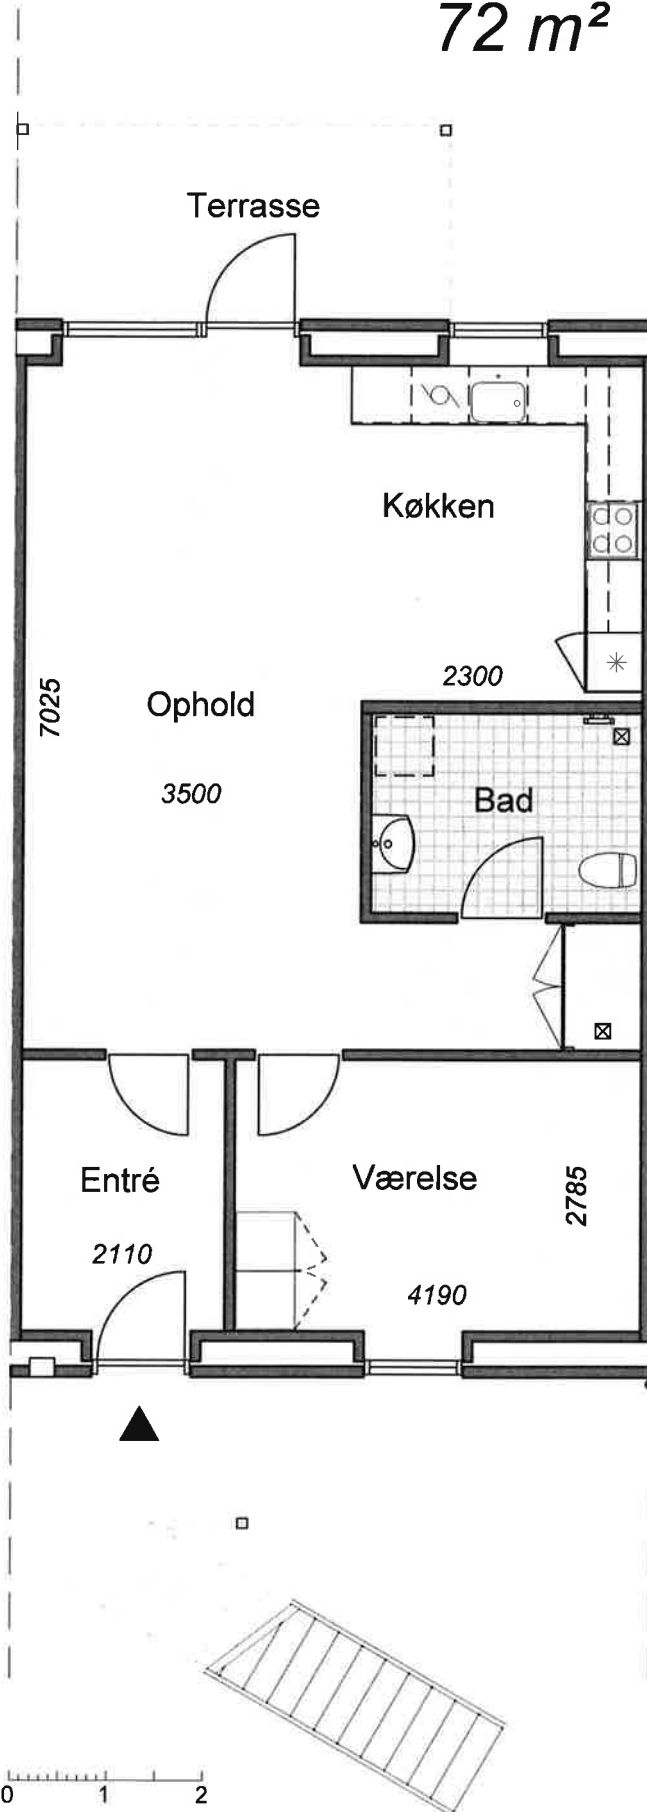

Netto

72 m²

Planer findes som
rette og spejlvendte
samt som gavlejligheder.!

Blok 4

Plantegning gælder for husnr:

- 17 - stuen 72 m²
- 19 - stuen 72 m²
- 20 - stuen 72 m²
- 22 - stuen 72 m²
- 23 - stuen 72 m²
- 25 - stuen 72 m²
- 26 - stuen 72 m²