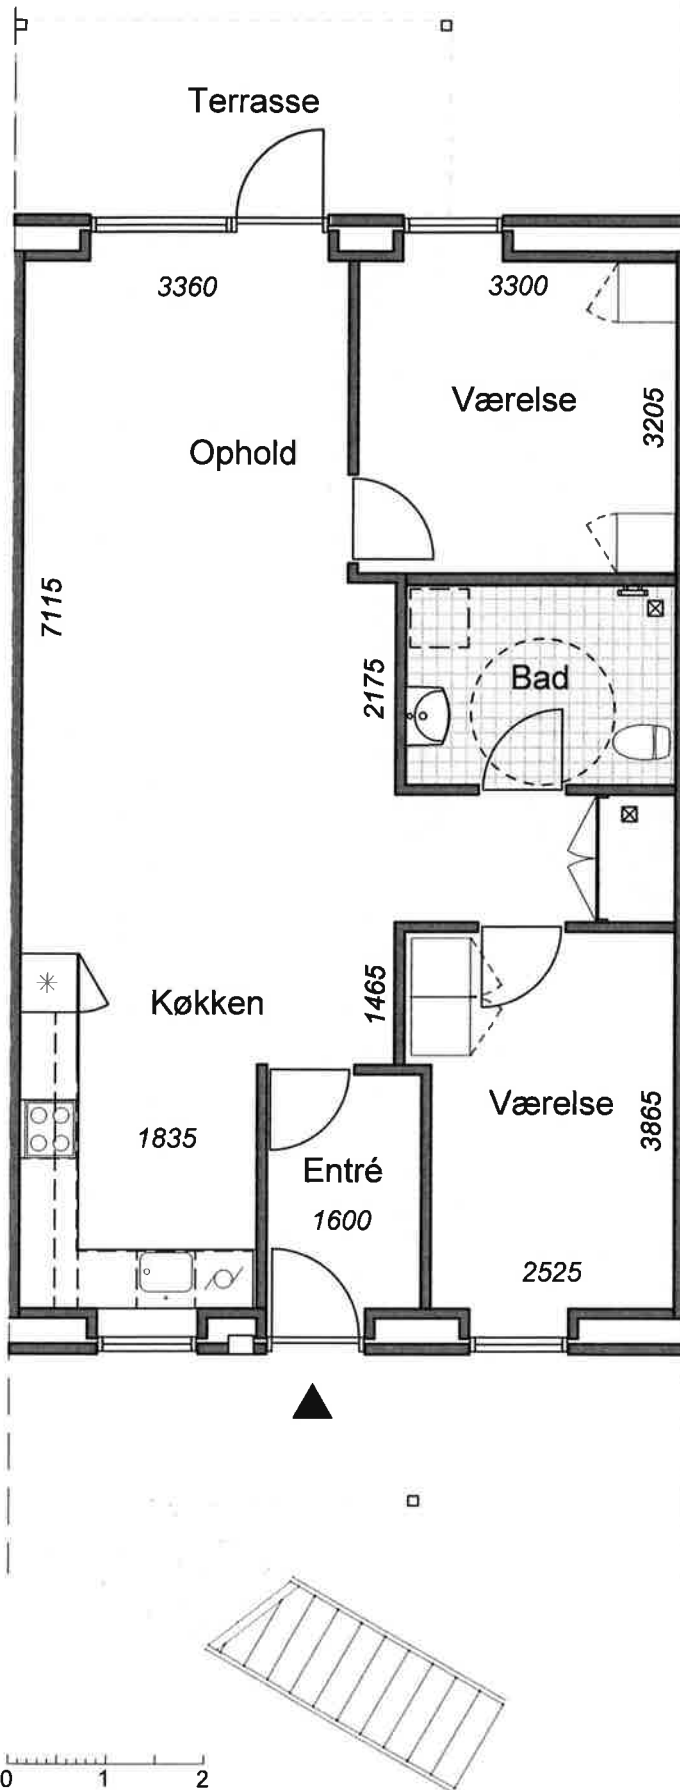

Netto
81 m²

Planer findes som
rette og spejlvendte
samt som gavlejligheder.!

Blok 5

Plantegning gælder for husnr:

- 27 - stuen 81 m²
- 29 - stuen 81 m²
- 30 - stuen 81 m²
- 32 - stuen 81 m²
- 33 - stuen 81 m²
- 35 - stuen 81 m²