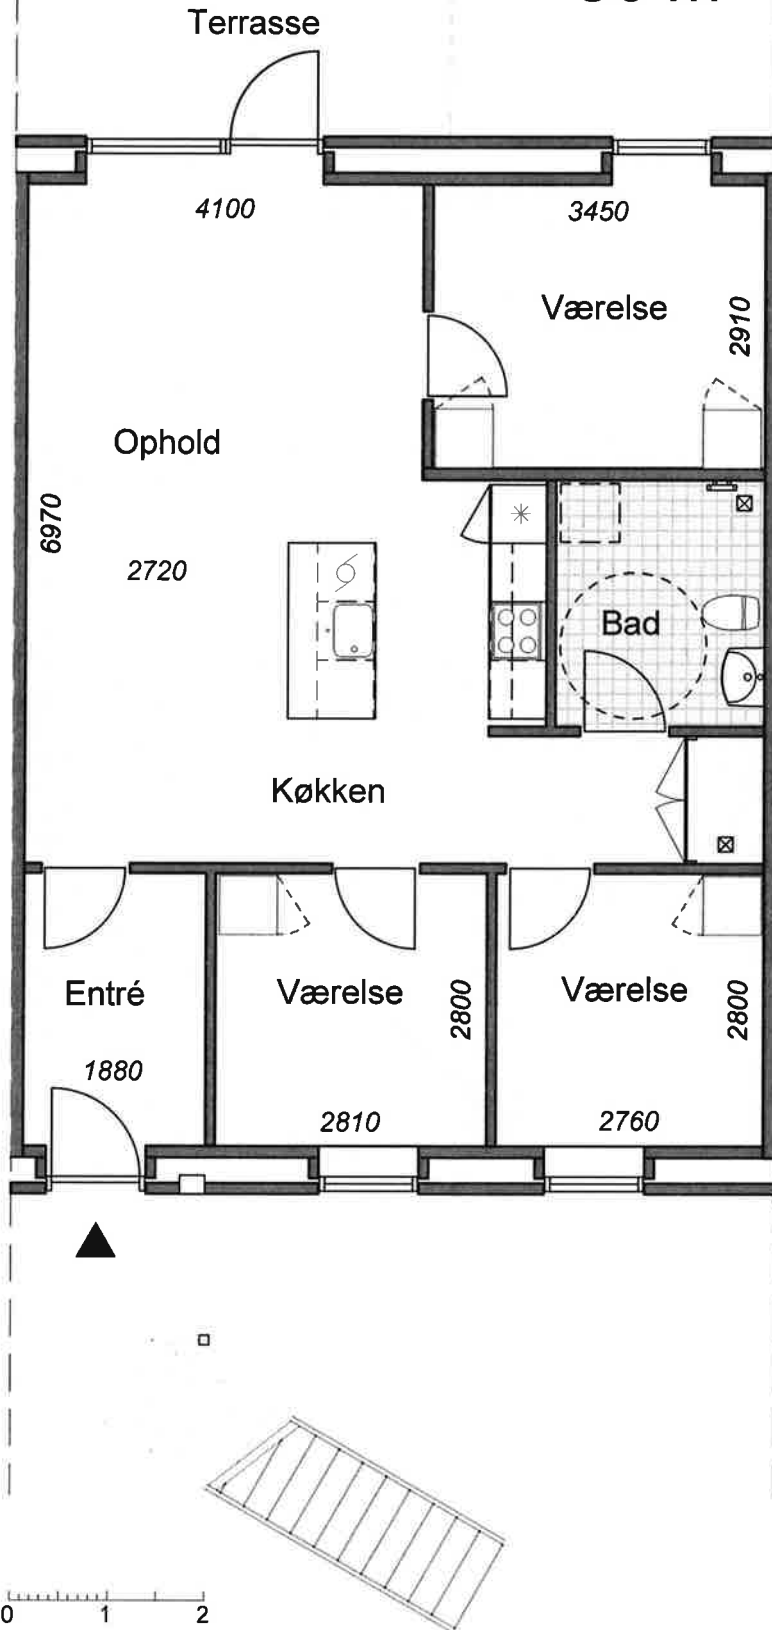

Netto

86 m²

Planer findes som rette og spejlvendte samt som gavlejligheder.!

Blok 1

Plantegning gælder for husnr:

8 - stuen 86 m²

9 - stuen 86 m²

11 - stuen 86 m²

12 - stuen 86 m²