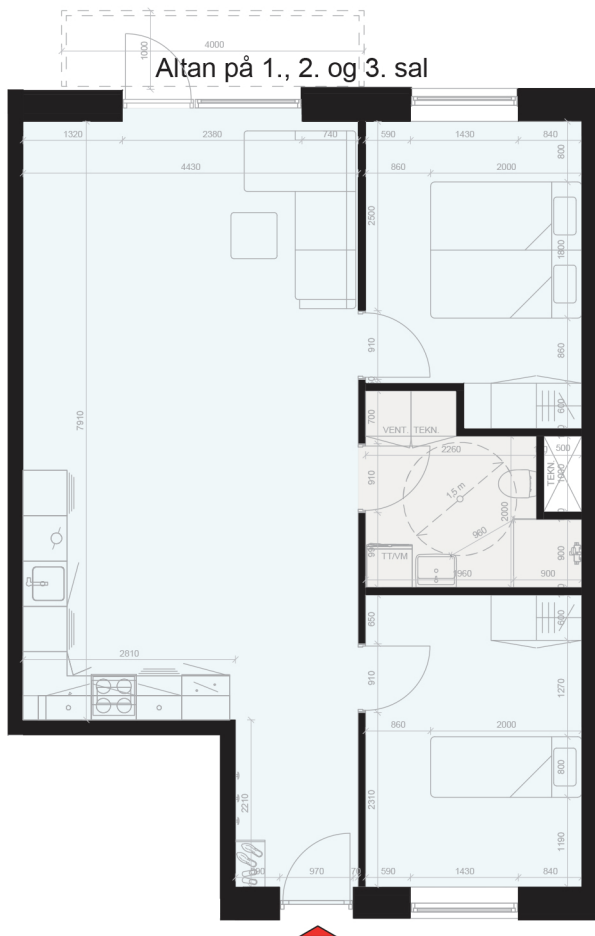

# TYPE D1 BOLIG

Sundbystræde / MB<sup>A</sup>

1:100