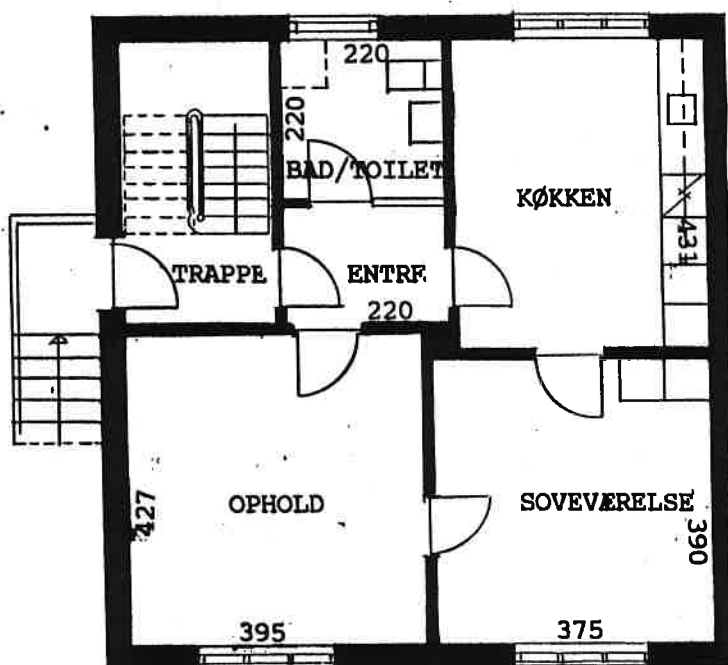

TIETGENSVEJ 22 ST.
NYKØBING F.

2-RUMSBOLIG 76 m²

STUEPLAN