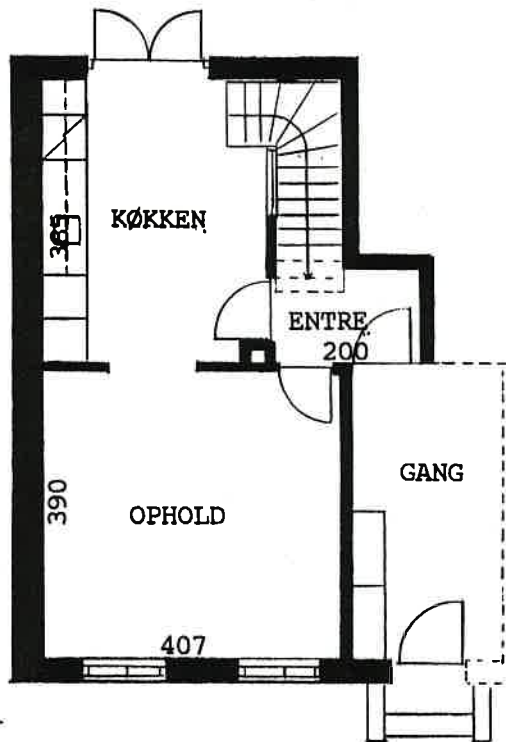

TIETGENSVEJ 5 TV  
NYKØBING F.

3½-RUMSBOLIG 87,6 m<sup>2</sup>

ETAGEPLAN

STUEPLAN