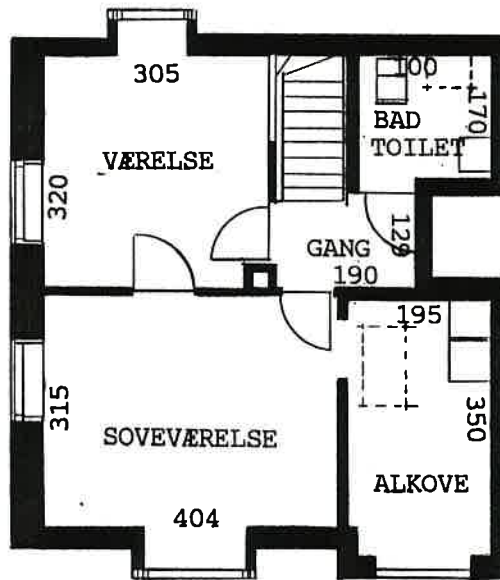

TIETGENSVEJ 5 TV  
NYKØBING F.

3½-RUMSBOLIG 87,6 m<sup>2</sup>

ETAGEPLAN

STUEPLAN