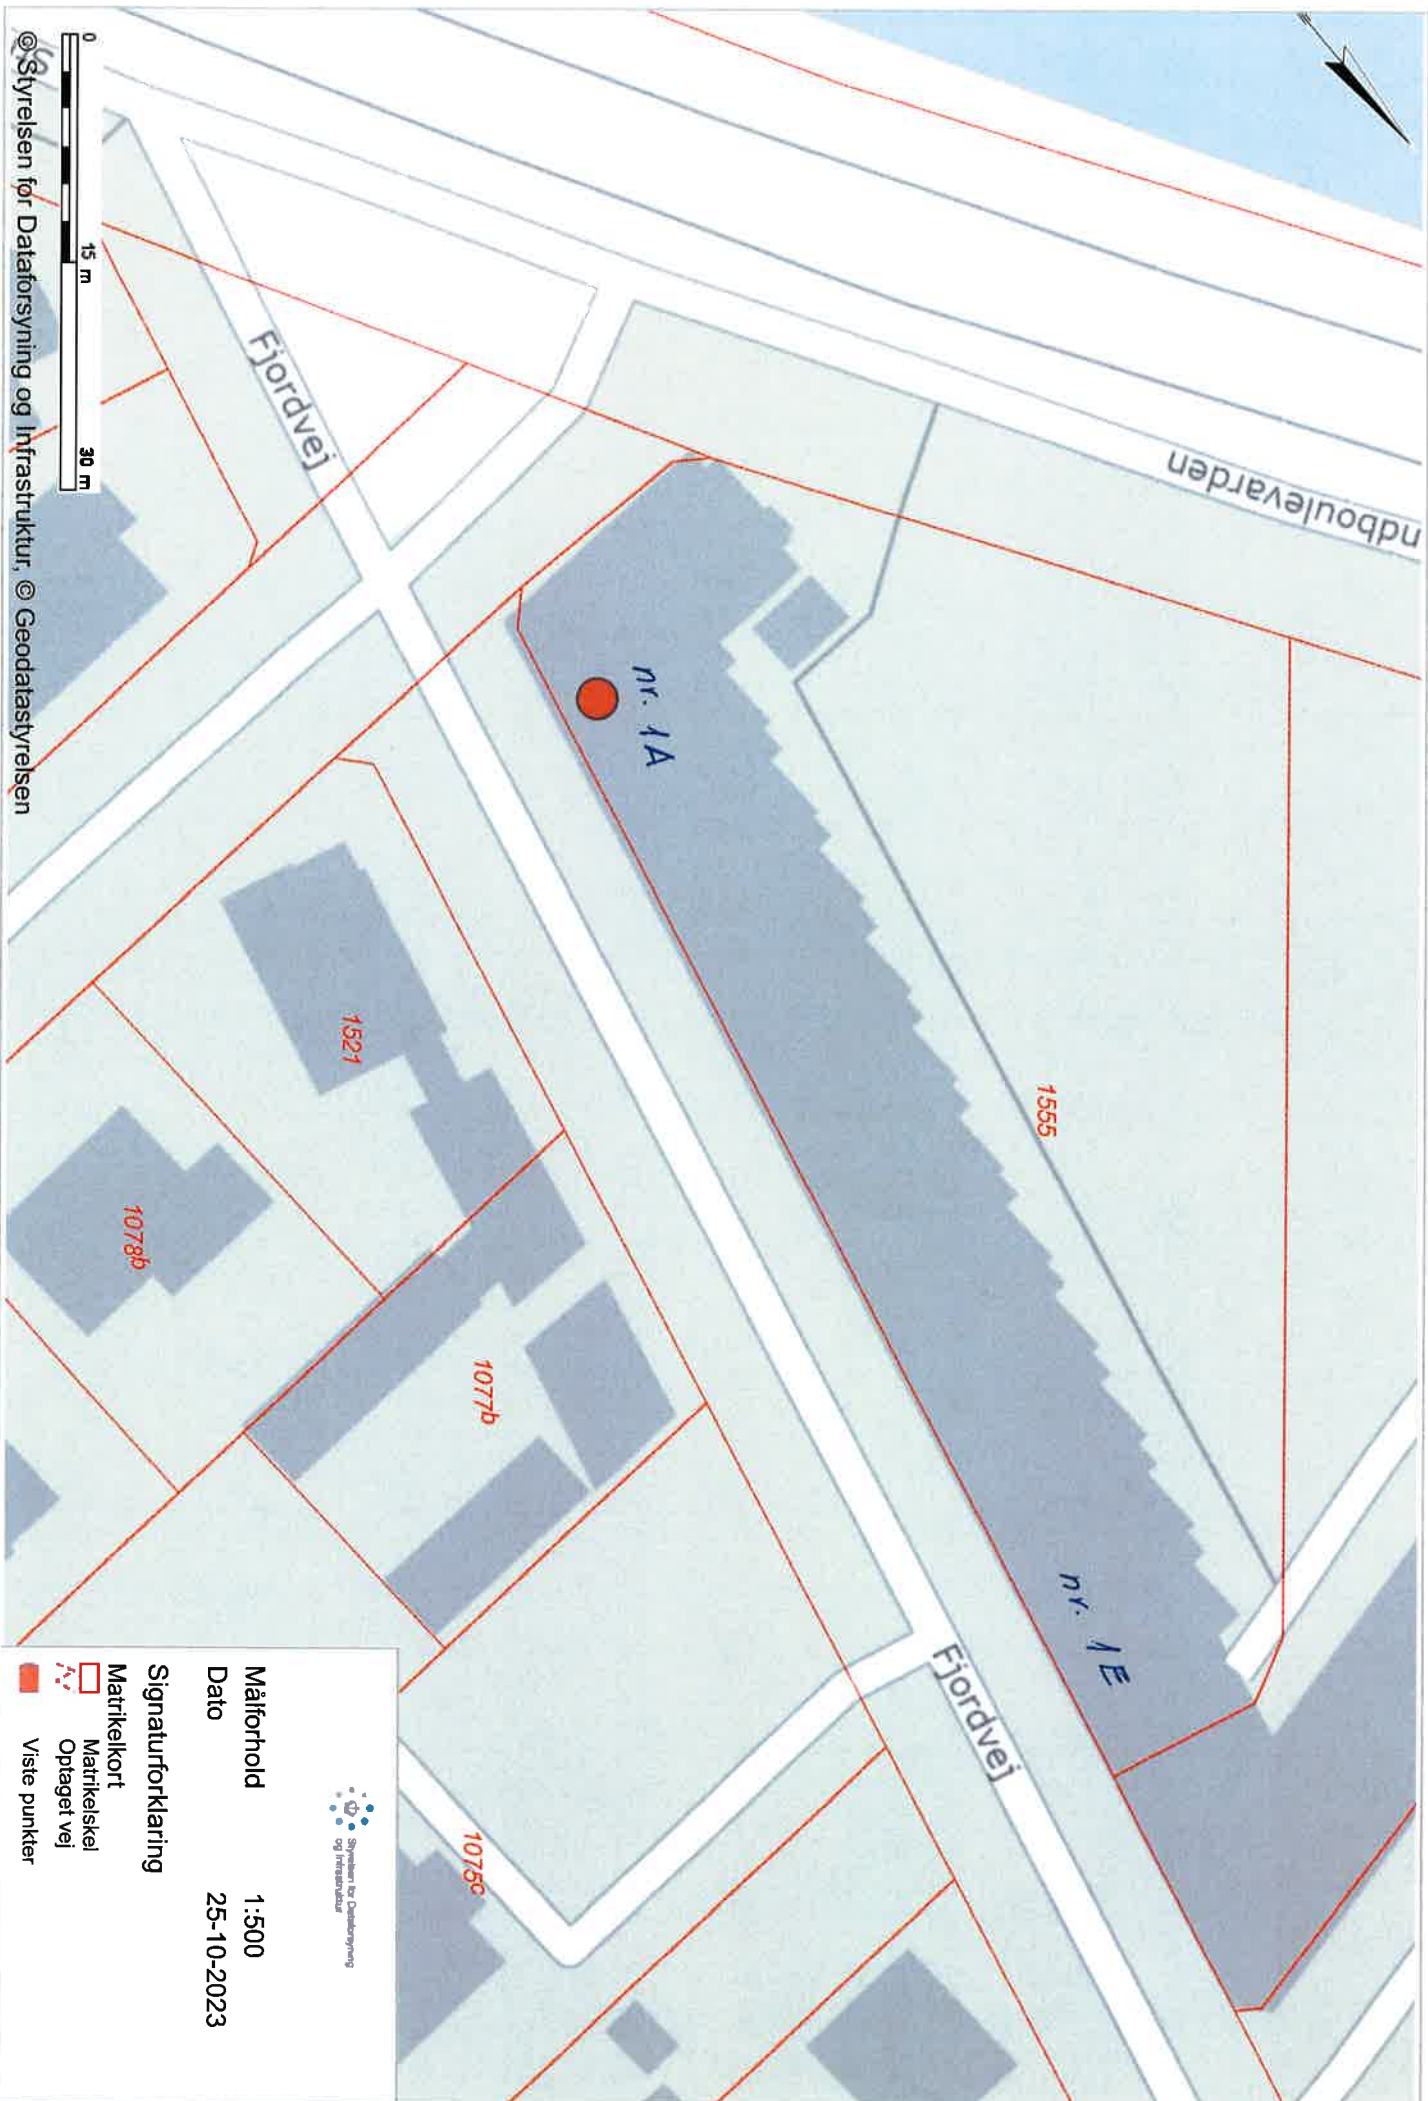

Fjordvej 1A - 1E

AFDELING 52