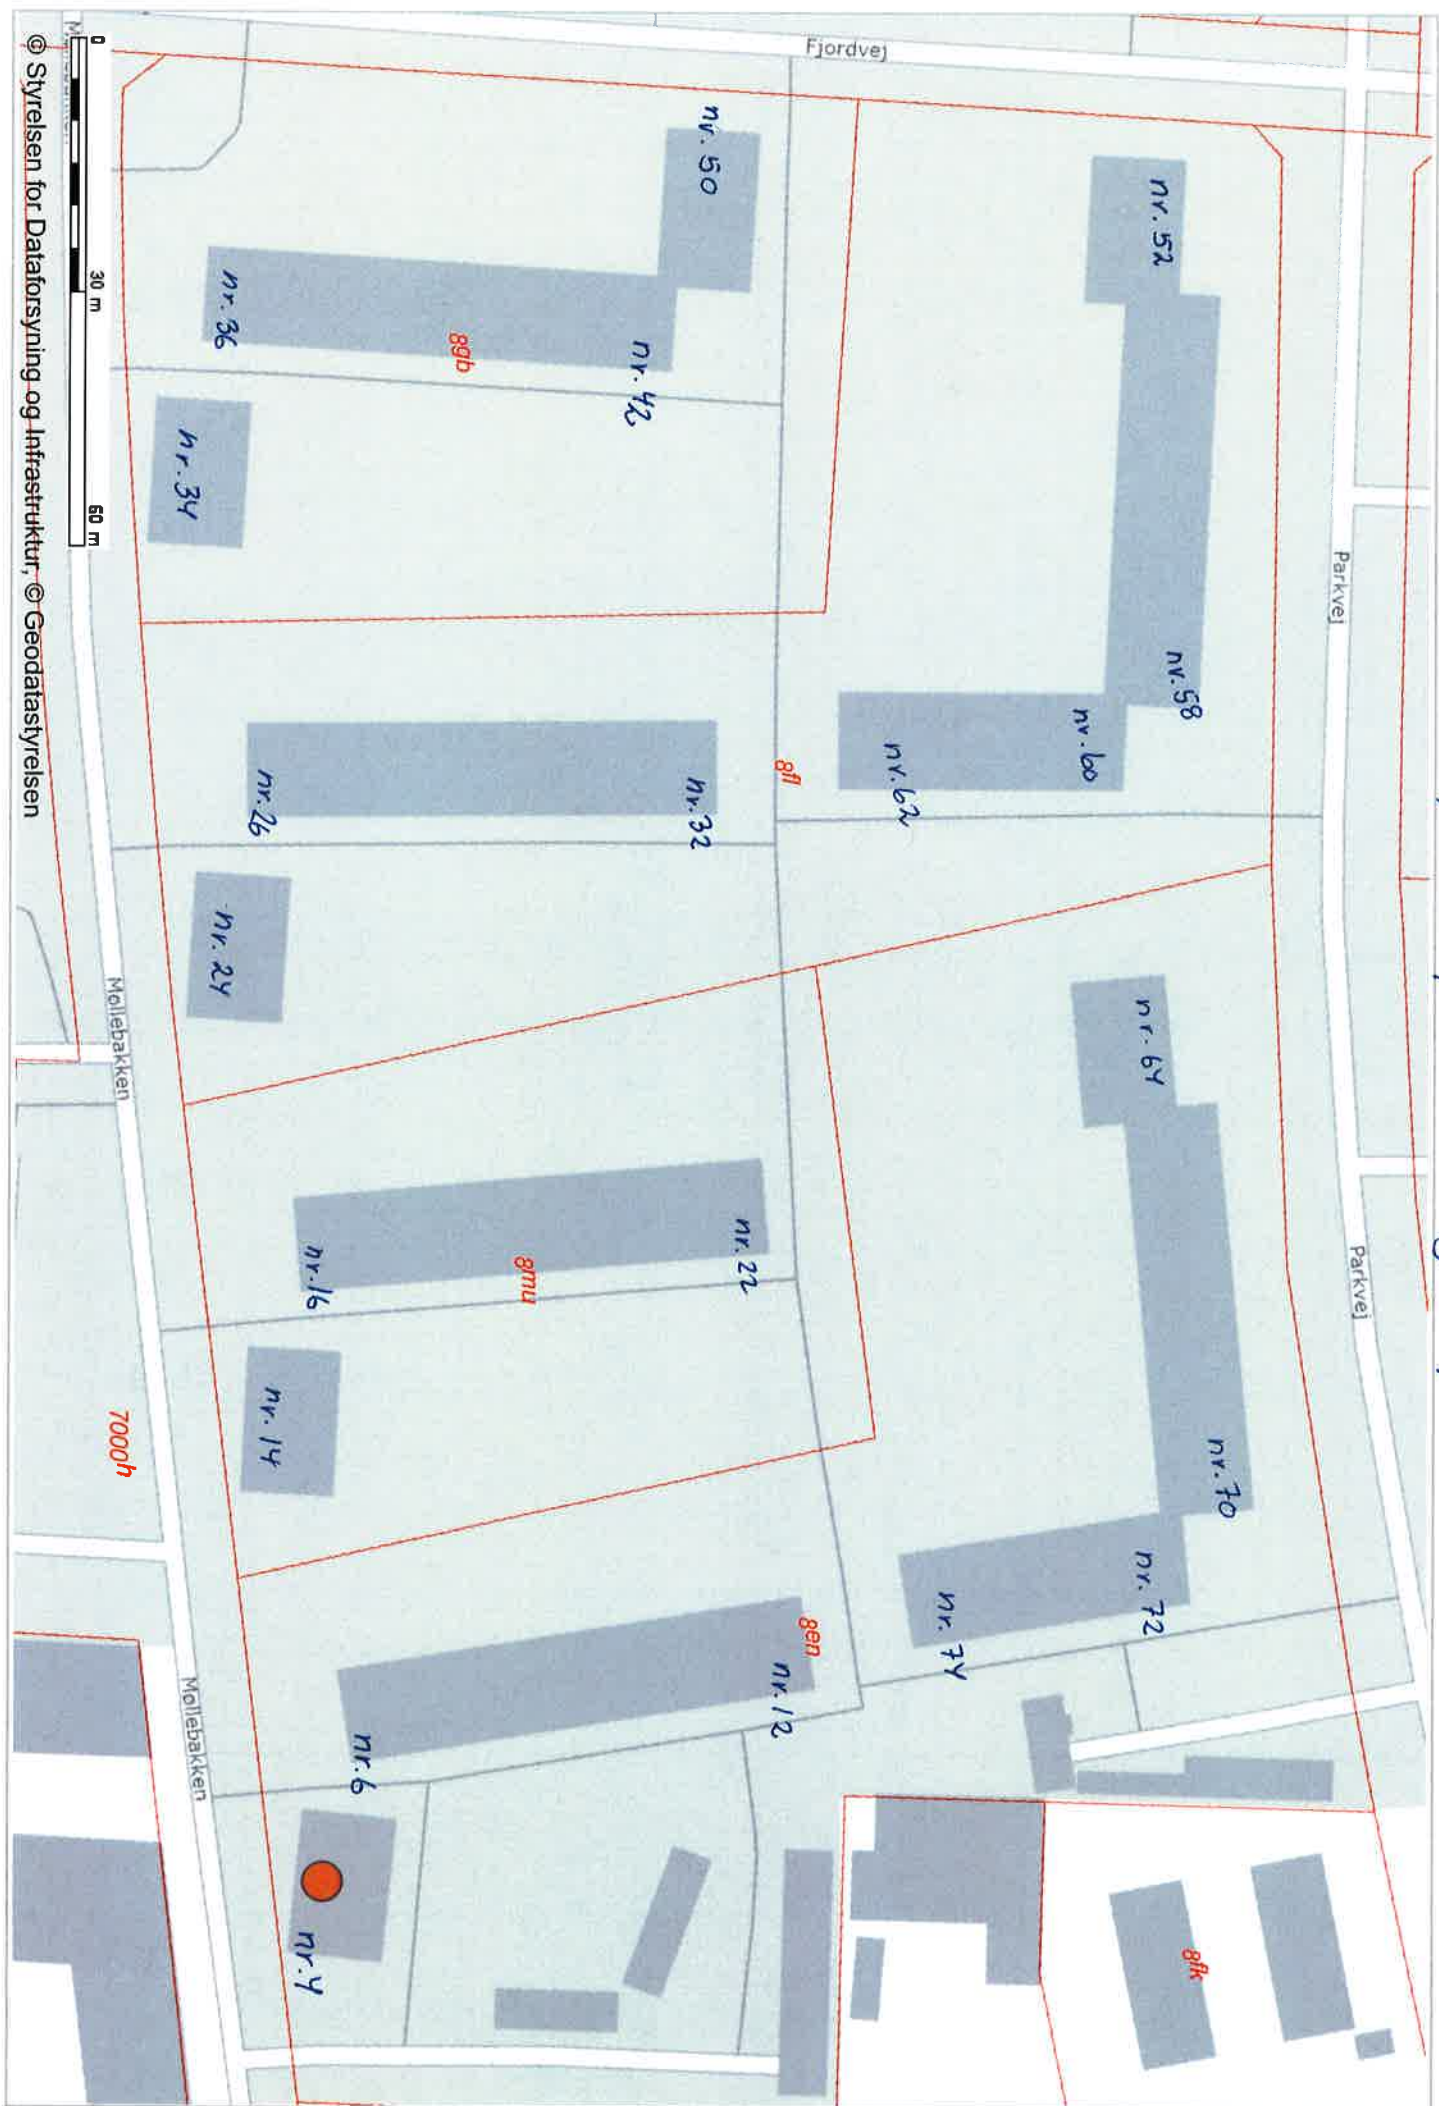

Hospitalsvej 1-41 og 2

110 Ejegadevej

© Styrelsen for Dataforsyning og Infrastruktur, © Geodatastyrelsen

AFDELING 1 - DEL 1

1063910639h
1hrabz 1ncdbv
1ncokt 1nnp 1nakt1nna

Ergodvej 1-31

START

nr. 31

314f

314e

314d

314b

1190

119c

g1

Mollebakken 4-42, Parkvej 52-74 og Fjordvej 50