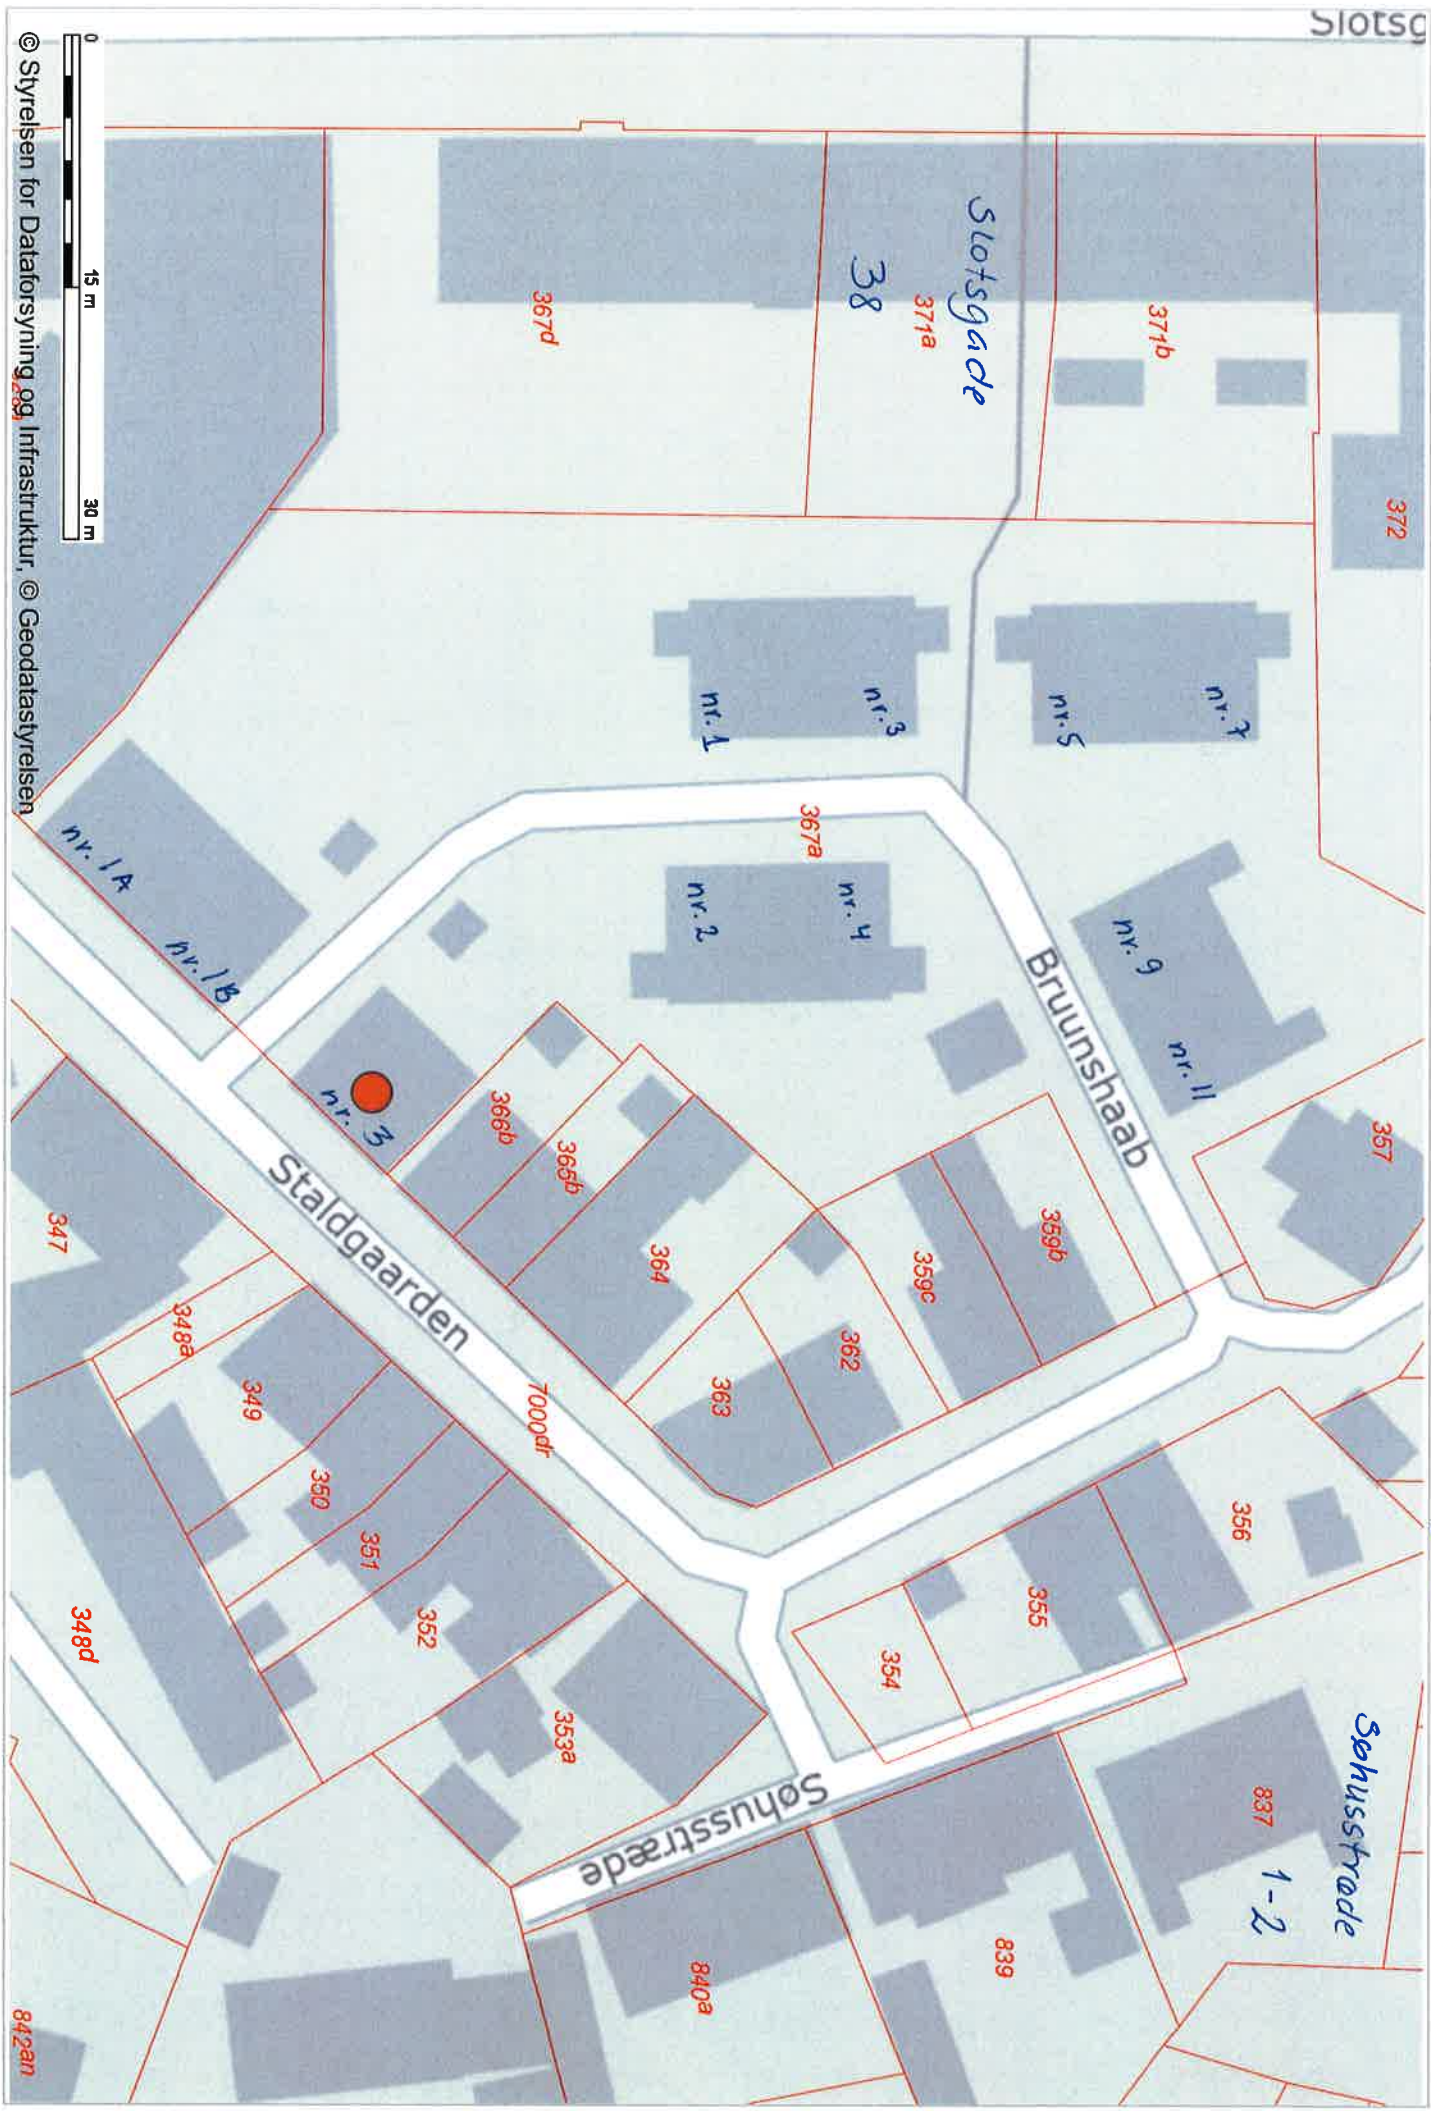

Grøntorvet 2-62, Slotsgade 20 + 22B, Vestensborg Allé 7A-7E

© Styrelsen for Dataforsyning og Infrastruktur, © Geodatastyrelsen

AFDELING 5 + 24 - del 1

Slotsgade 38 - Søhusstræde 1-2, Bruunshaab 1-11 + 2-4, Staldgaarden 14-18-3

Løysgade 14-48

AFDELING 17 - del 1

Frisingade 33 - 41 + Klosterstræde 28-34

© Styrelsen for Dataforsyning og Infrastruktur. © Geodatastyrelsen

AFDELING 17 - del 2

Sophieholmen 6-8

© Styrelsen for Dataforsyning og Infrastruktur, © Geodatastyrelsen

AFDELING 49 + E/F Sophieholmen

Sundbystræde 2-32

© Styrelsen for Dataforsyning og Infrastruktur, © Geodatastyrelsen

AFDELING 59